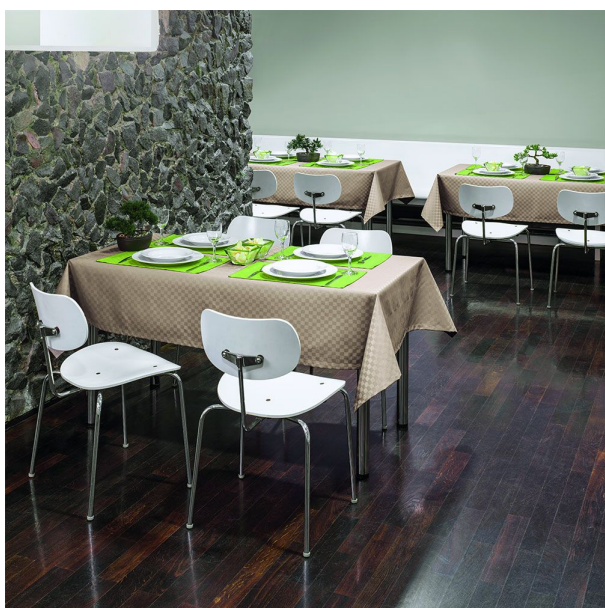

Übersicht

Tischwäsche CASA

Artikelnummer: 325681